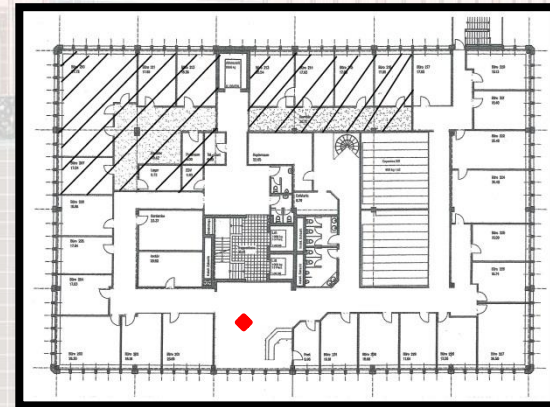

2. Obergeschoss – Empfang

2nd floor - Reception